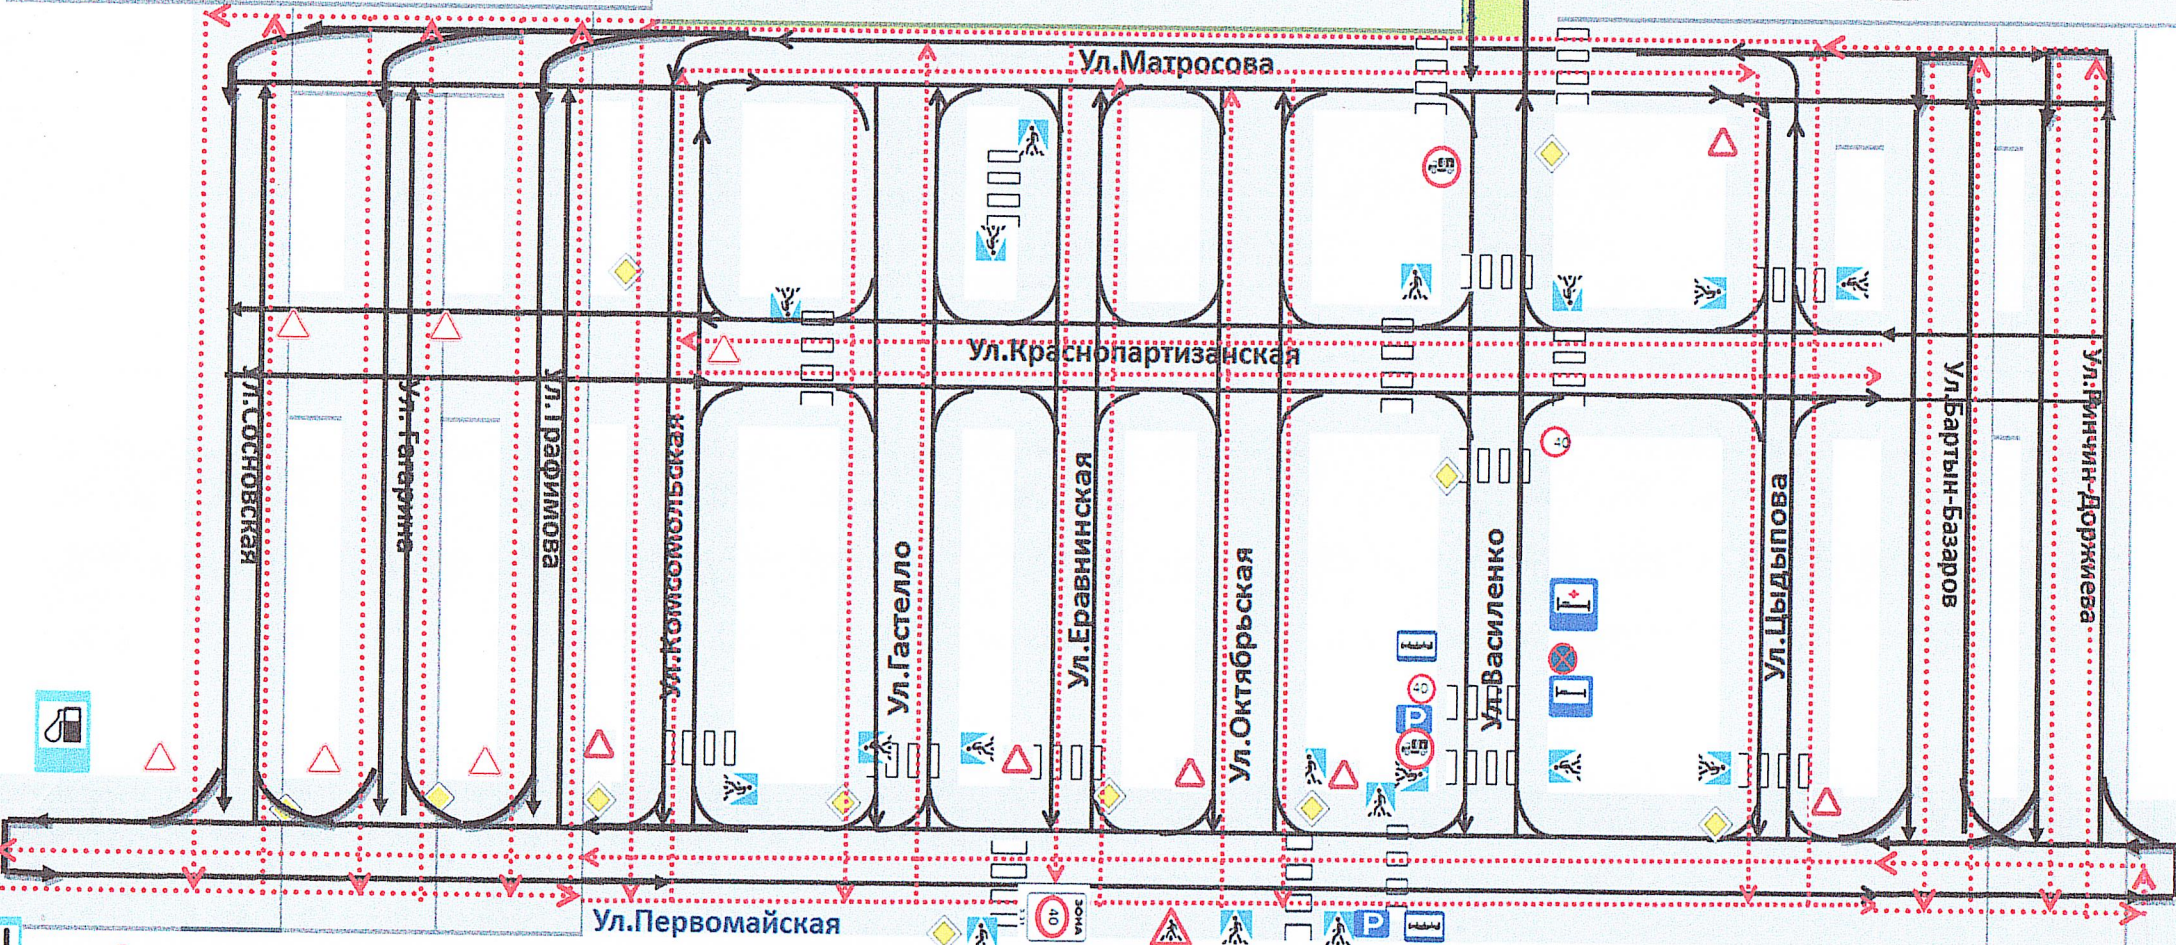

«Согласовано»
Старший государственный инспектор БДД ОГИБДД
Отд МВД РОССИИ по Еравнинскому району
капитан полиции

Гармаев А.Э.

« » 20__ года

Схема маршрута движения учебных транспортных средств в реальных дорожных условиях

«Утверждаю»
Начальник ОГИБДД Отд МВД России по
Еравнинскому району майор полиции

Гармаев Ж.В.

« » 20__ года

- Направление движение грузового автомобиля, грузового автомобиля с прицепом, автобуса.
- Направление движения легкового автомобиля.
- Проезжая часть.

Составил:
преподаватель ПДД –ОБД: Луговая Л.С.