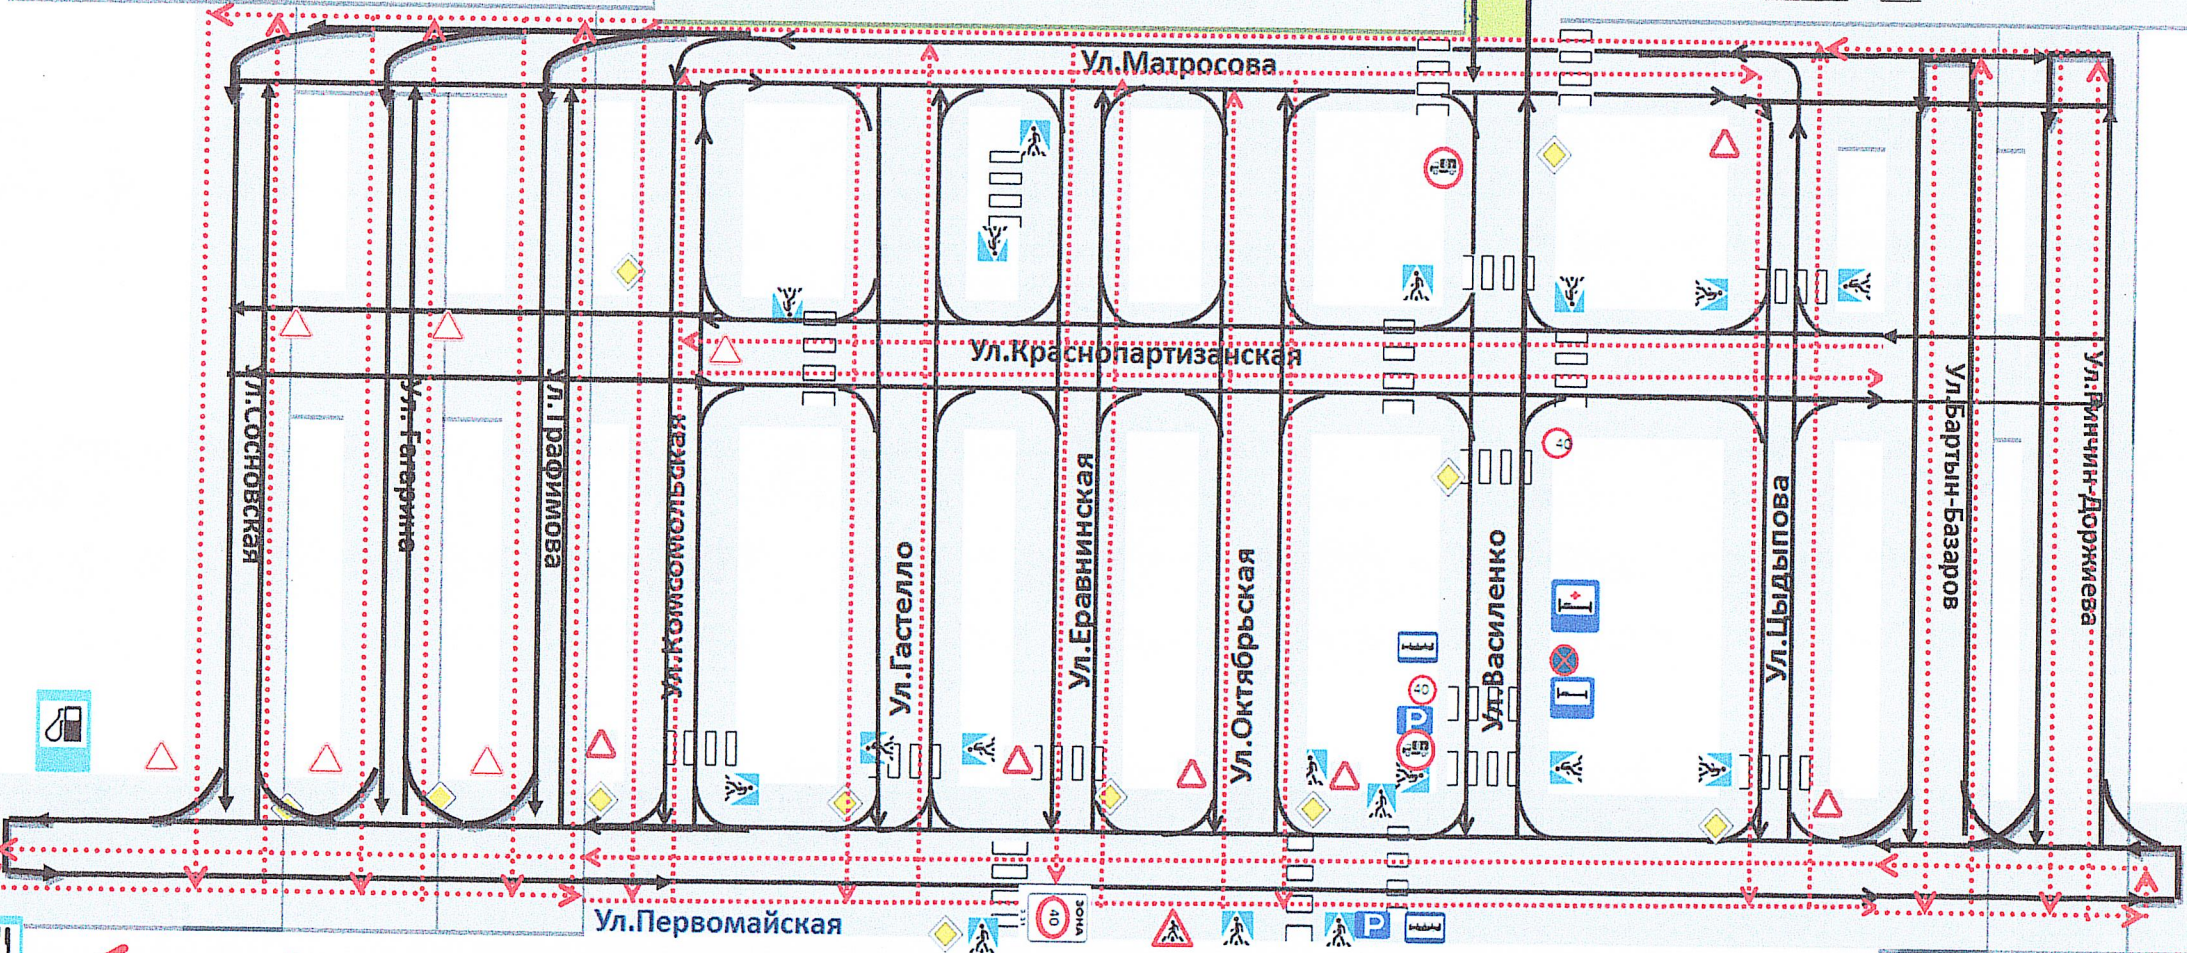

«Согласовано»
Старший государственный инспектор БДД ОГИБДД
Отд МВД РОССИИ по Еравнинскому району
капитан полиции

Гармаев А.Э.

«__» ____ 20__ года

Схема маршрута движения учебных транспортных средств в реальных дорожных условиях

«Утверждаю»
Начальник ОГИБДД Отд МВД России по
Еравнинскому району майор полиции

Гармаев Ж.В.

«__» ____ 20__ года

- Направление движение грузового автомобиля, грузового автомобиля с прицепом, автобуса.
- Направление движения легкового автомобиля.
- Проезжая часть.

Составил:
преподаватель ПДД – ОБД: Луговая Л.С.